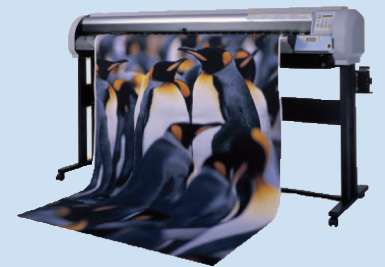

* min. 1 time herefter pr. kvarter

Mutoh Rockhopper-38

Eco-Solvent printer, print på "alt" i god kvalitet op til 38" bredde. Indbygget varme. Til den mindre produktion.

Kr. 29.900,-

Mutoh Rockhopper-I 62"

Eco-Solvent printer, print på "alt" i god kvalitet op til 62" bredde. Indbygget varme og automatisk oprullesystem. Til den mellemstore produktion.

Kr. 39.900,-

HP DesignJet 9000s 64"

Soft-Solvent printer, print på "alt" i høj hastighed op til 64" bredde. Indbygget varme og automatisk oprullesystem. Til den store banner- og folieproduktion.